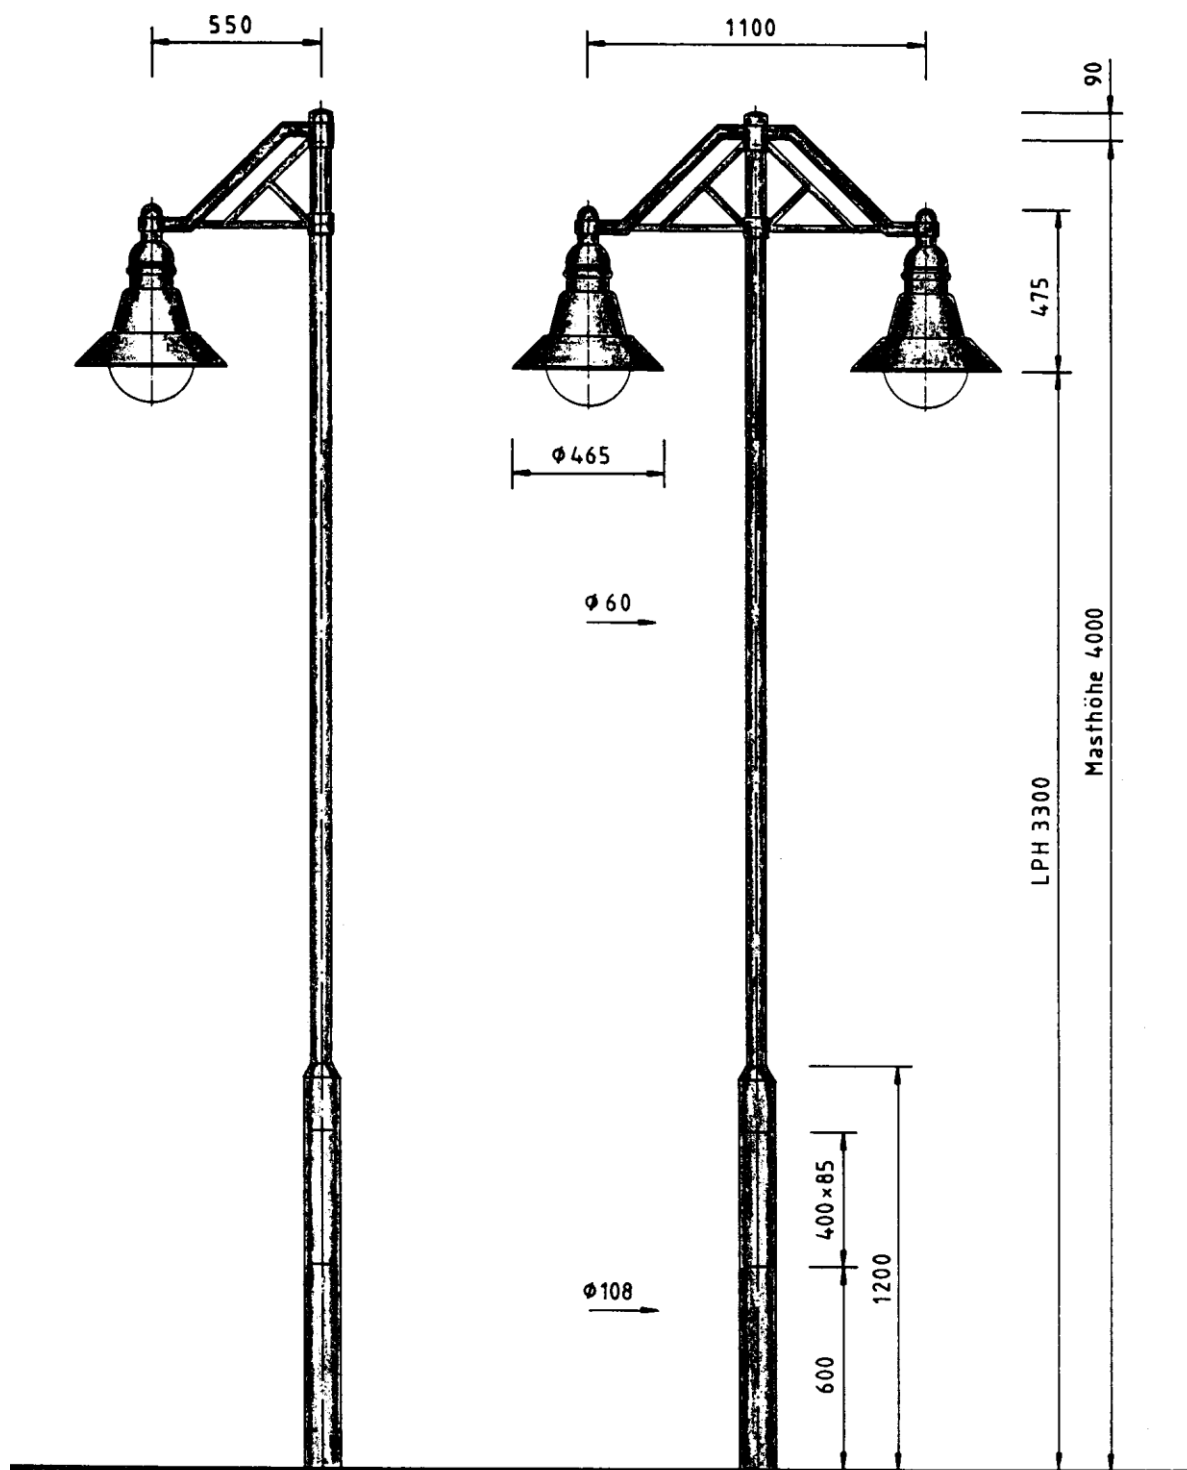

TML-363

WARIANTY ZASTOSOWAŃ

Oprawa TML 363
Ramię TMA 418.1
Słup TZM 701.40

Oprawa TML 363
Ramię TMA 418.2
Słup TZM 701.40