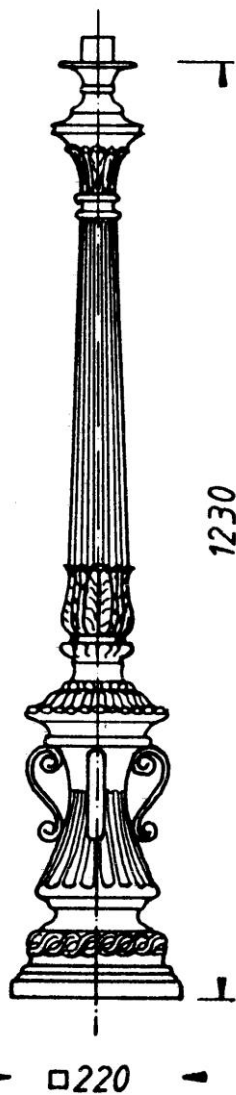

## Słupy niskie do mocowania na murach

47-480 Pawłów /k. Raciborza, ul. Pietrowicka 1, tel. (48) 32 419 84 71, e-mail: biuro@trapp.pl

**Nr 1600**  
Wymiar czopa: średnica  
zewnątrzna 40 mm  
Waga: 36,5 kg

**Nr 1600 A**  
Bez zdobień  
Wymiar czopa: średnica  
zewnątrzna 40 mm  
Waga: 36kg

**Nr 1605**  
Wymiar czopa: 40 mm  
Waga: 21,5 kg

**Nr 1605 A**  
Bez zdobień  
Wymiar czopa: 40 mm  
Waga: 21,5 kg