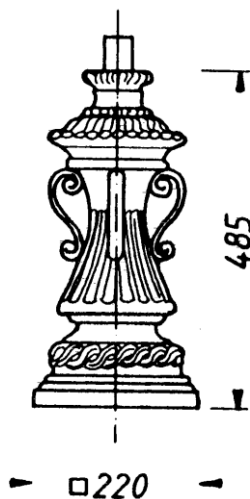

## Słupy niskie do mocowania na murach

47-480 Pawłów /k. Raciborza, ul. Pietrowicka 1, tel. (48) 32 419 84 71, e-mail: biuro@trapp.pl

**Nr 1600**  
Wymiar czopa: średnica  
zewnątrzna 40 mm  
Waga: 36,5 kg

**Nr 1600 A**  
Bez zdobień  
Wymiar czopa: średnica  
zewnątrzna 40 mm  
Waga: 36kg

**Nr 1605**  
Wymiar czopa: 40 mm  
Waga: 21,5 kg

**Nr 1605 A**  
Bez zdobień  
Wymiar czopa: 40 mm  
Waga: 21,5 kg