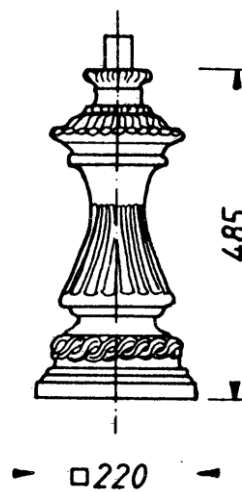

## Słupy niskie do mocowania na murach

47-480 Pawłów /k. Raciborza, ul. Pietrowicka 1, tel. (48) 32 419 84 71, e-mail: biuro@trapp.pl

**Nr 1600**  
Wymiar czopa: średnica  
zewnątrzna 40 mm  
Waga: 36,5 kg

**Nr 1600 A**  
Bez zdobień  
Wymiar czopa: średnica  
zewnątrzna 40 mm  
Waga: 36kg

**Nr 1605**  
Wymiar czopa: 40 mm  
Waga: 21,5 kg

**Nr 1605 A**  
Bez zdobień  
Wymiar czopa: 40 mm  
Waga: 21,5 kg