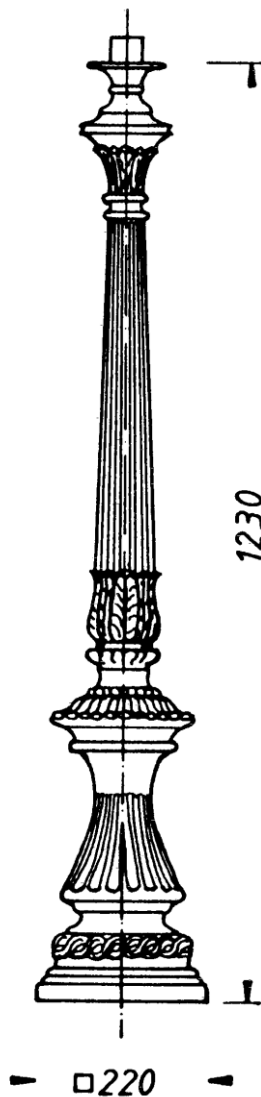

## Słupy niskie do mocowania na murach

47-480 Pawłów /k. Raciborza, ul. Pietrowicka 1, tel. (48) 32 419 84 71, e-mail: biuro@trapp.pl

**Nr 1600**  
Wymiar czopa: średnica  
zewnątrzna 40 mm  
Waga: 36,5 kg

**Nr 1600 A**  
Bez zdobień  
Wymiar czopa: średnica  
zewnątrzna 40 mm  
Waga: 36kg

**Nr 1605**  
Wymiar czopa: 40 mm  
Waga: 21,5 kg

**Nr 1605 A**  
Bez zdobień  
Wymiar czopa: 40 mm  
Waga: 21,5 kg