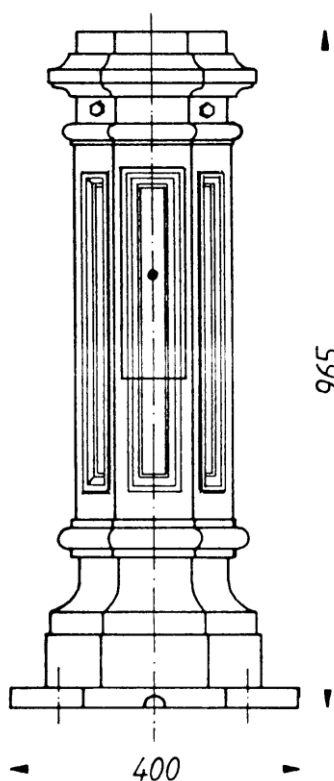

Słup żeliwny THK 610

TRAPP

47-480 Pawłów /k. Raciborza, ul. Pietrowicka 1, tel. (48) 32 419 84 71, e-mail: biuro@trapp.pl

CZĘŚCI GÓRNE

2150

Nr 610

Wymiar czopa u góry: 60 mm
Waga: 51 kg

1540

Nr 610 K

Wymiar czopa u góry: 60 mm
Waga: 51 kg

1540

Nr 1610

Wymiar czopa u góry: 60 mm
Waga: 4 kg

Słup żeliwny THK 610

47-491 Pawłów k. Raciborza, ul. Pietrowicka 1, tel. (48) 32 419 84 71, e-mail: biuro@trapp-lampy.pl

PODSTAWY SŁUPA

Nr 610 C

Podstawa słupa krótka
Mocowanie: na fundamencie
Waga: 51 kg

Nr 610 E z drzwiczkami i w wersji jako fundament

Mocowanie w podłożu: część dolna podstawy osadzona w gruncie
Waga: 124,5 kg