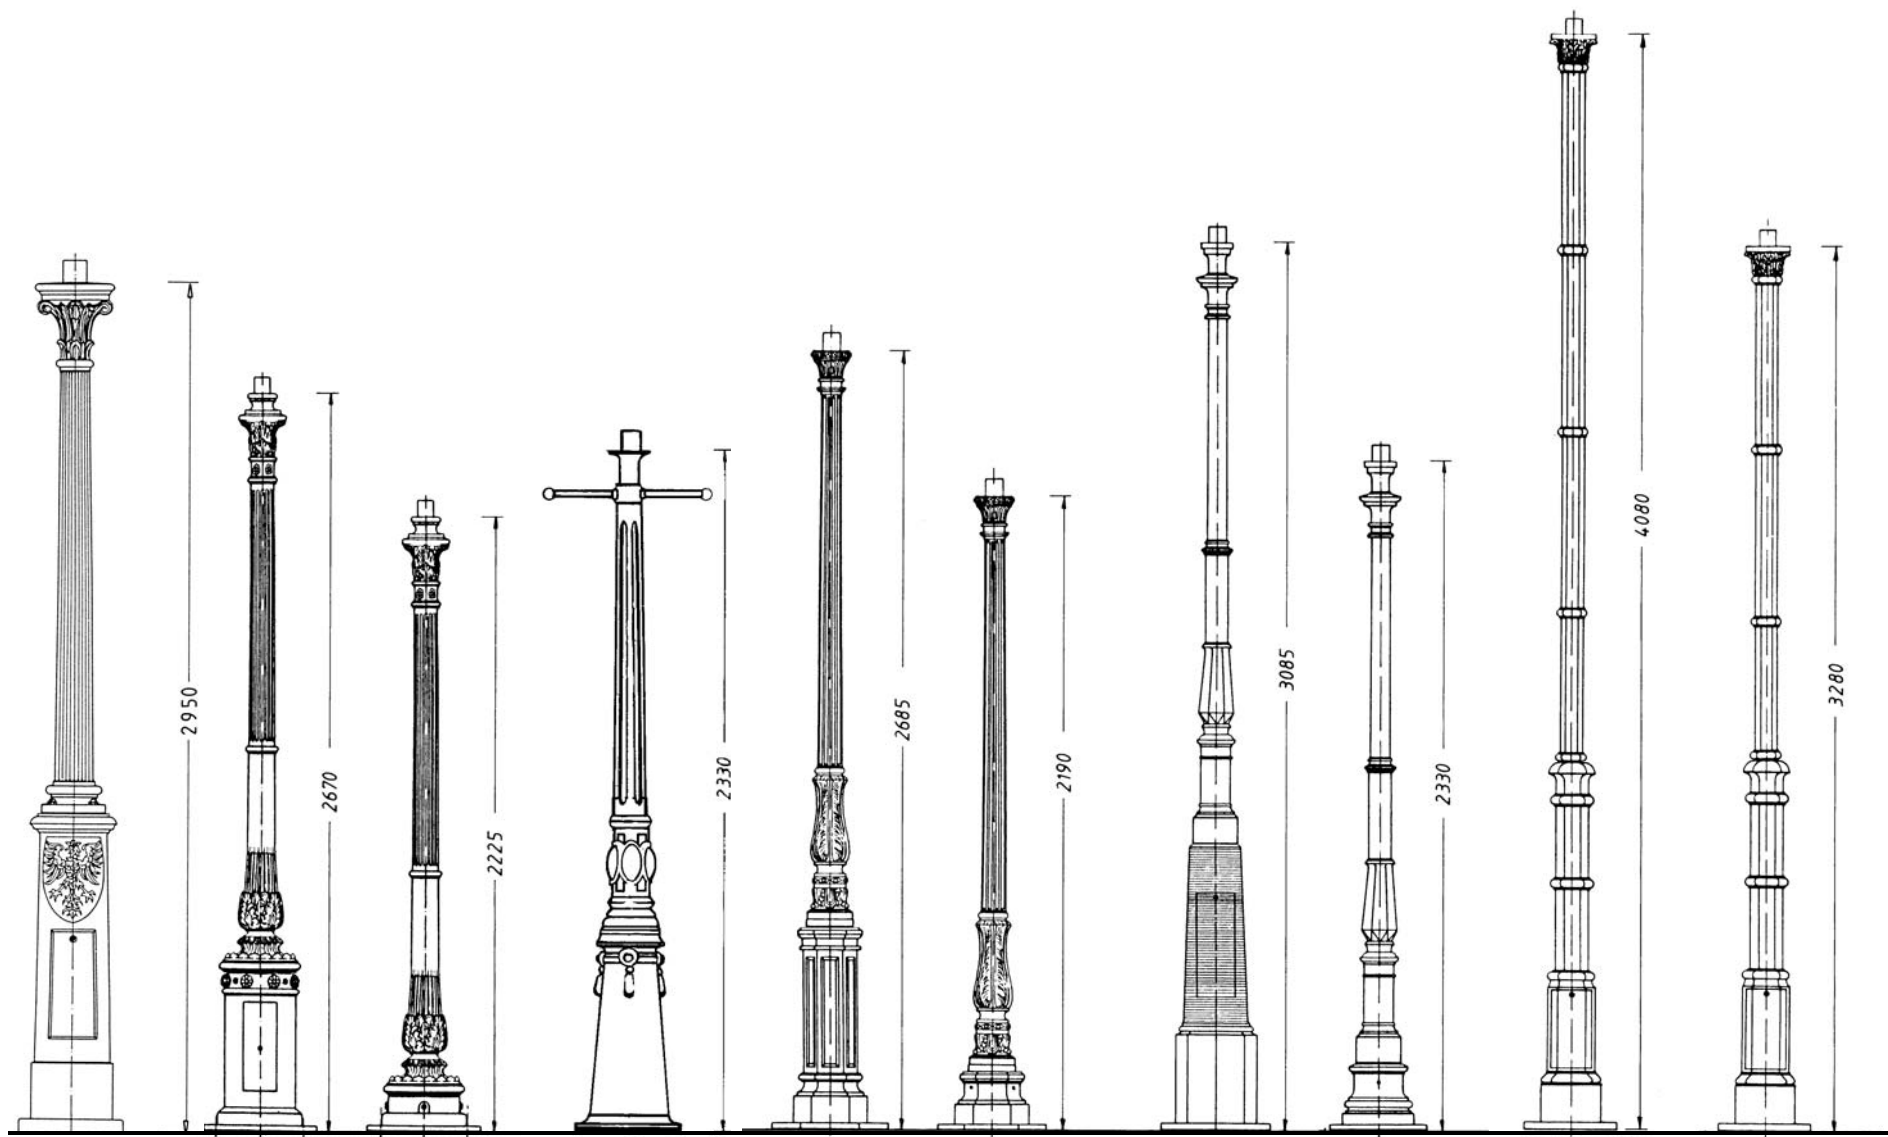

PODSTAWY SŁUPA

Nr 610 C

Podstawa słupa krótka
Mocowanie: na fundamencie
Waga: 51 kg

Nr 610 E z drzwiczkami i w wersji jako fundament

Mocowanie w podłożu: część dolna podstawy osadzona w gruncie
Waga: 124,5 kg

Słup żeliwny THK 610 / 610 A
Oprawa stylowa THL 203

Słup żeliwny THK 610 / 610 A
Oprawa stylowa THL 210

ZESTAWIENIE WSZYSTKICH SŁUPÓW ŻELIWNICH PRODUKOWANYCH PRZEZ FIRMĘ TRAPP

ZESTAWIENIE WSZYSTKICH SŁUPÓW ŻELIWNYCH PRODUKOWANYCH PRZEZ FIRMĘ TRAPP

ZESTAWIENIE WSZYSTKICH SŁUPÓW ŻELIWNICH PRODUKOWANYCH PRZEZ FIRMĘ TRAPP

THK-615/615-A

THK-620/620-A

THK-620/620-C

THK-636

THK-650/650-A

THK-650/650-C

THK-660/660-A