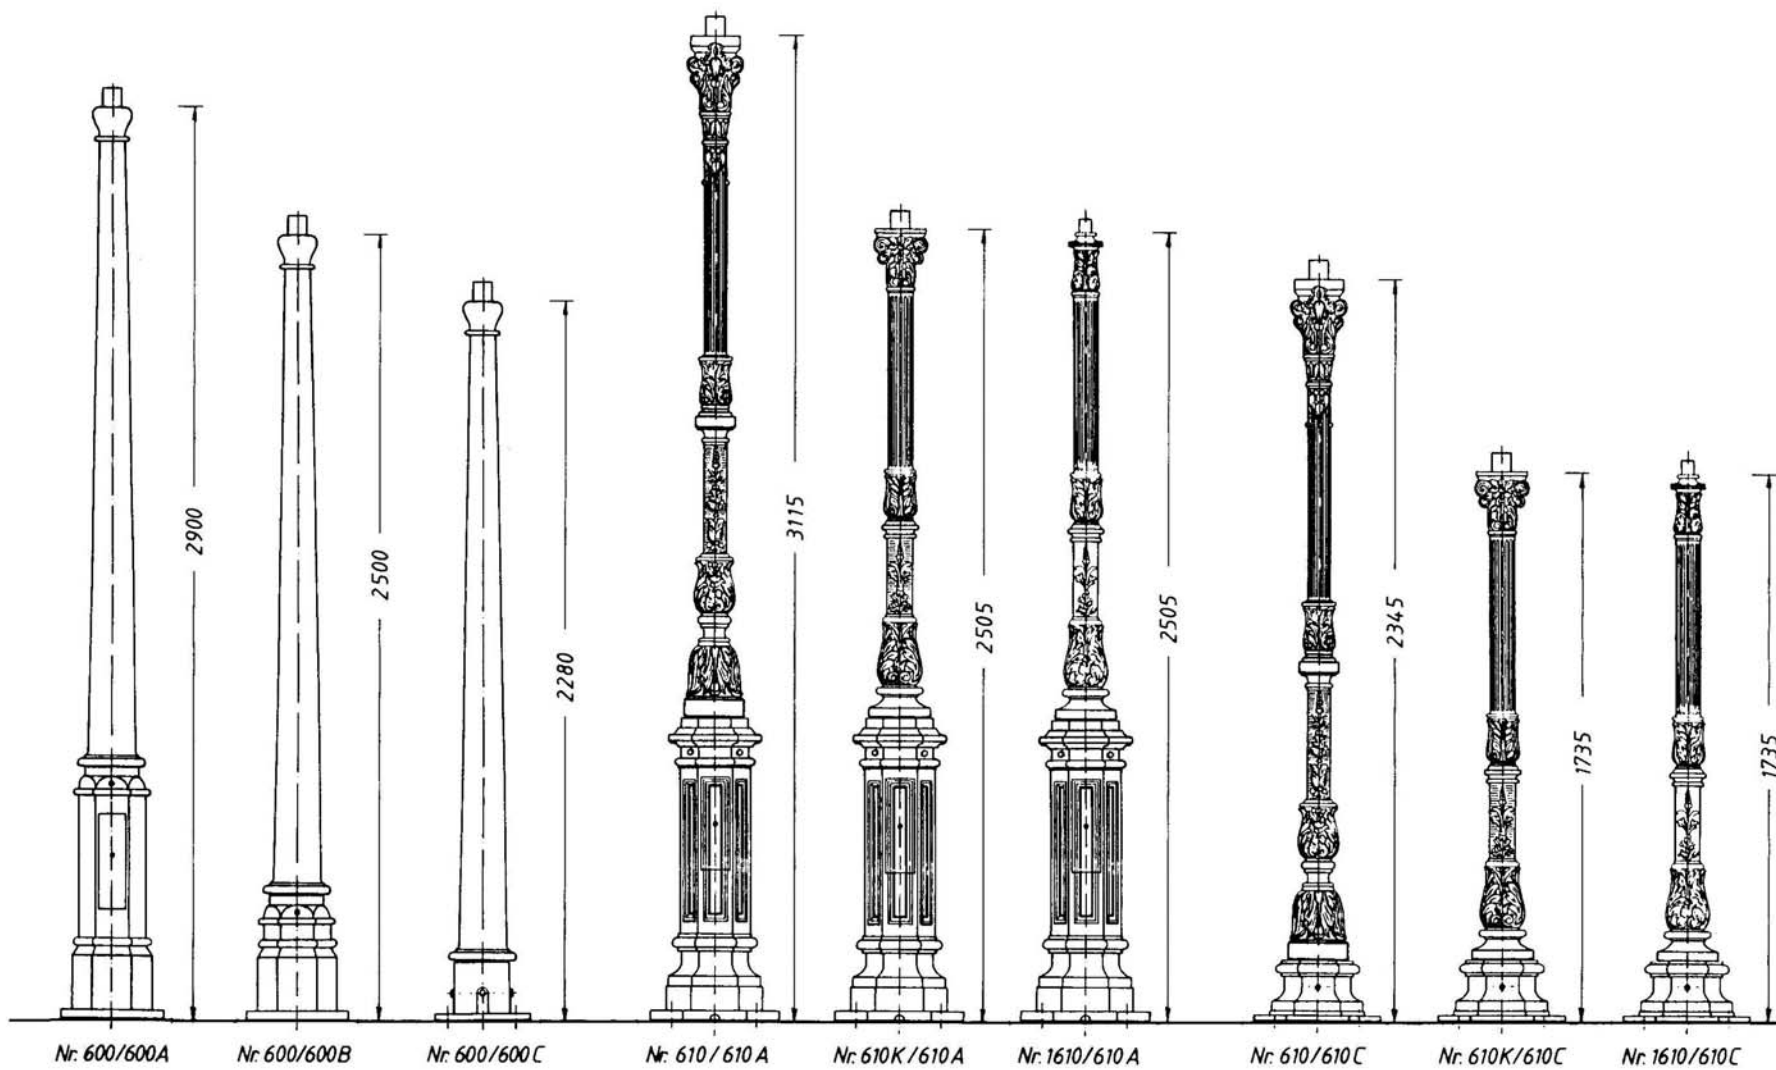

PODSTAWY SŁUPA

Nr 610 C

Podstawa słupa krótka
Mocowanie: na fundamencie
Waga: 51 kg

Nr 610 E z drzwiczkami i w wersji jako fundament

Mocowanie w podłożu: część dolna podstawy osadzona w gruncie
Waga: 124,5 kg

Słup żeliwny THK 610 / 610 A
Oprawa stylowa THL 100

Słup żeliwny THK 610 / 610 A
Oprawa stylowa THL 200

THK-610

PRZYKŁADOWE REALIZACJE

47-491 Pawłów k. Raciborza, ul. Pietrowicka 1, tel. (48) 32 419 84 71, e-mail: biuro@trapp-lampy.pl

Słup żeliwny THK 610 / 610 A
Oprawa stylowa THL 203

Słup żeliwny THK 610 / 610 A
Oprawa stylowa THL 210

ZESTAWIENIE WSZYSTKICH SŁUPÓW ŻELIWNICH PRODUKOWANYCH PRZEZ FIRMĘ TRAPP

ZESTAWIENIE WSZYSTKICH SŁUPÓW ŻELIWNYCH PRODUKOWANYCH PRZEZ FIRMĘ TRAPP