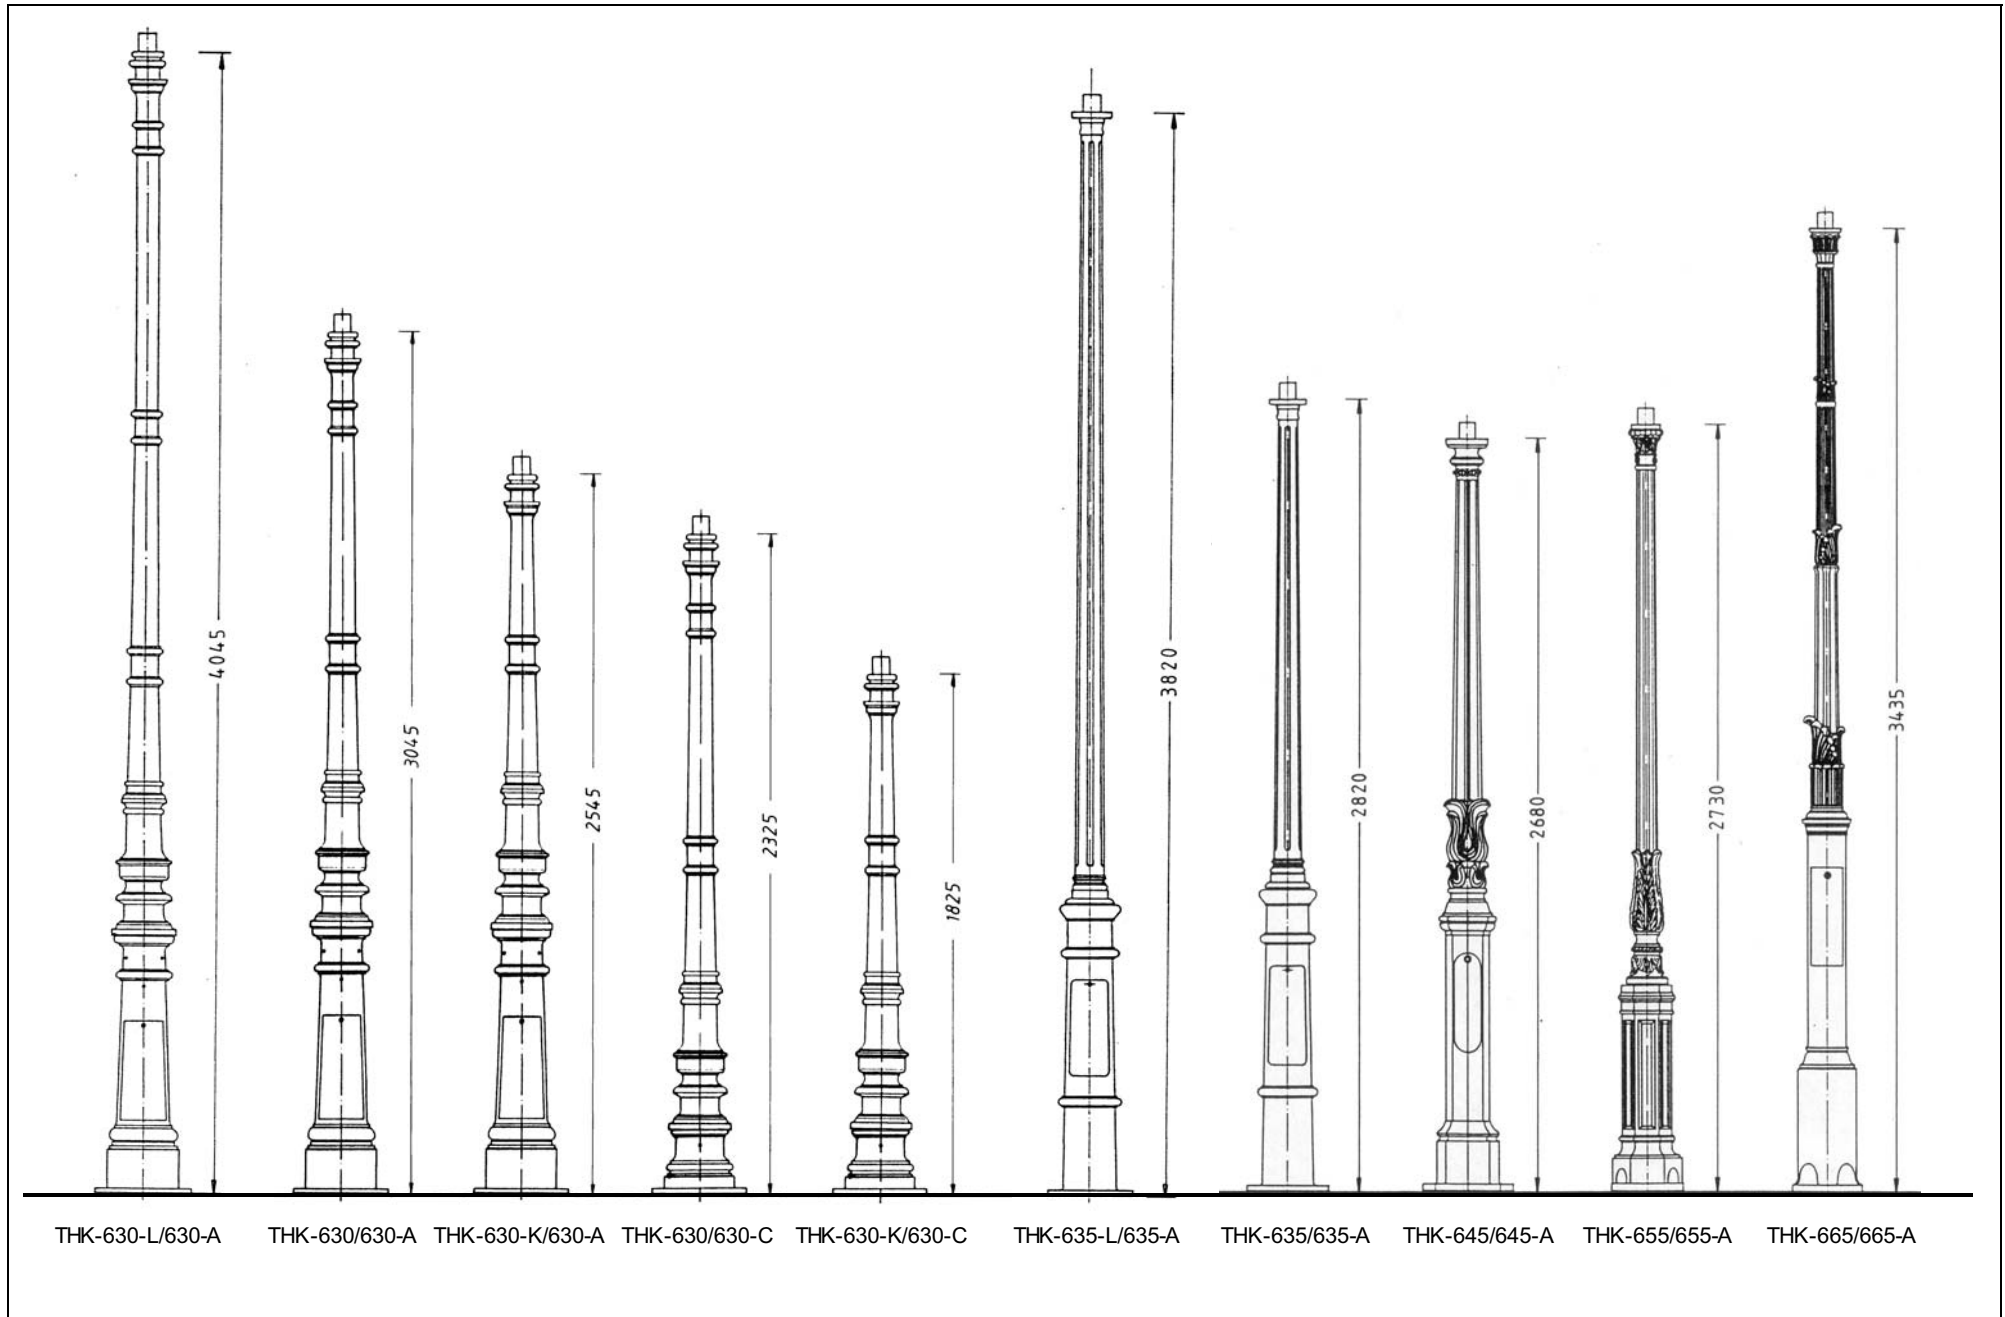

PODSTAWY SŁUPA

Nr 610 C

Podstawa słupa krótka
Mocowanie: na fundamencie
Waga: 51 kg

Nr 610 E z drzwiczkami i w wersji jako fundament

Mocowanie w podłożu: część dolna podstawy osadzona w gruncie
Waga: 124,5 kg

Słup żeliwny THK 610 / 610 A
Oprawa stylowa THL 203

Słup żeliwny THK 610 / 610 A
Oprawa stylowa THL 210

ZESTAWIENIE WSZYSTKICH SŁUPÓW ŻELIWNICH PRODUKOWANYCH PRZEZ FIRMĘ TRAPP

ZESTAWIENIE WSZYSTKICH SŁUPÓW ŻELIWNYCH PRODUKOWANYCH PRZEZ FIRMĘ TRAPP

ZESTAWIENIE WSZYSTKICH SŁUPÓW ŻELIWNICH PRODUKOWANYCH PRZEZ FIRMĘ TRAPP

THK-615/615-A

THK-620/620-A

THK-620/620-C

THK-636

THK-650/650-A

THK-650/650-C

THK-660/660-A