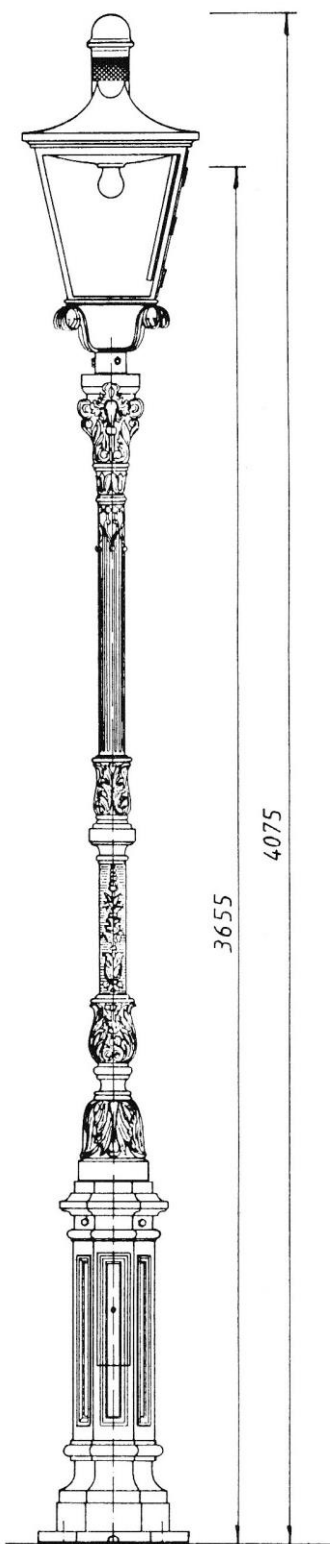

Oprawa Nr. 100
Słup Nr. 610/610 A