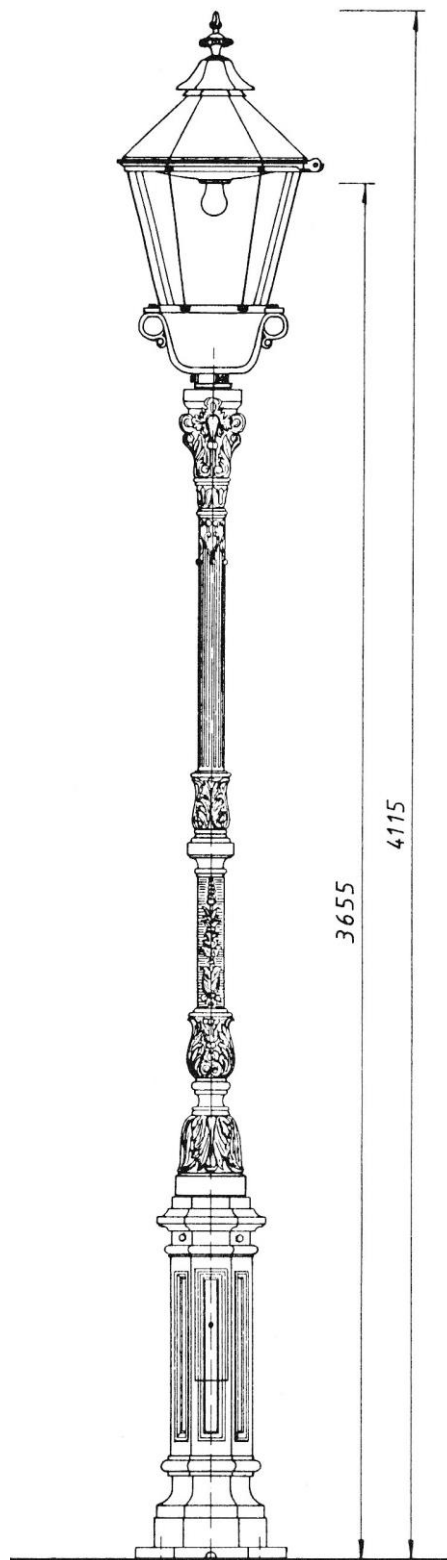

Oprawa Nr. 200
Słup Nr. 610/610 A