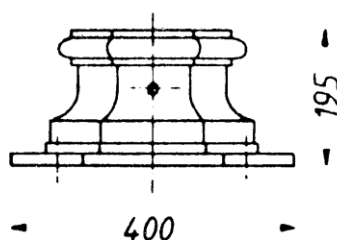

Nr 610 K

Wymiar czopa u góry: 60 mm
Waga: 51 kg

1540

Nr 1610

Wymiar czopa u góry: 60 mm
Waga: 4 kg

Słup żeliwny THK 610

47-491 Pawłów k. Raciborza, ul. Pietrowicka 1, tel. (48) 32 419 84 71, e-mail: biuro@trapp-lampy.pl

PODSTAWY SŁUPA

Nr 610 C

Podstawa słupa krótka
Mocowanie: na fundamencie
Waga: 51 kg

Nr 610 E z drzwiczkami i w wersji jako fundament

Mocowanie w podłożu: część dolna podstawy osadzona w gruncie
Waga: 124,5 kg