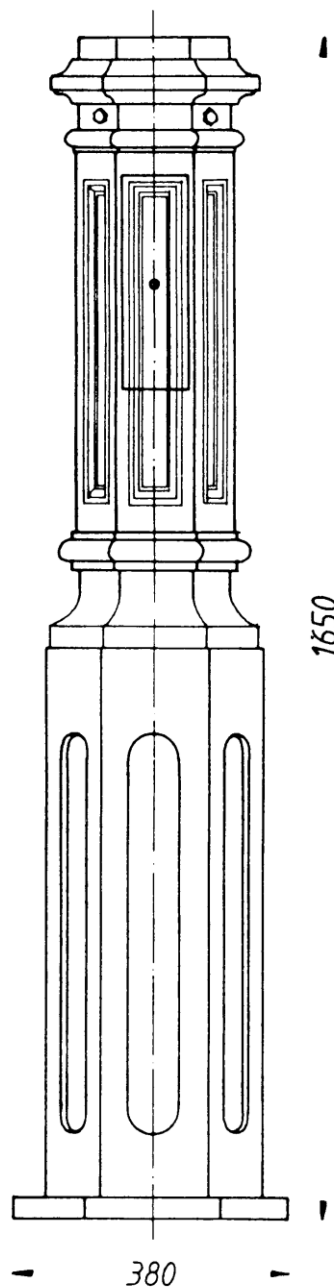

Słup żeliwny THK 610

TRAPP

47-480 Pawłów /k. Raciborza, ul. Pietrowicka 1, tel. (48) 32 419 84 71, e-mail: biuro@trapp.pl

CZĘŚCI GÓRNE

2150

Nr 610

Wymiar czopa u góry: 60 mm
Waga: 51 kg

1540

Nr 610 K

Wymiar czopa u góry: 60 mm
Waga: 51 kg

1540

Nr 1610

Wymiar czopa u góry: 60 mm
Waga: 4 kg

Słup żeliwny THK 610

47-491 Pawłów k. Raciborza, ul. Pietrowicka 1, tel. (48) 32 419 84 71, e-mail: biuro@trapp-lampy.pl

PODSTAWY SŁUPA

Nr 610 C

Podstawa słupa krótka
Mocowanie: na fundamencie
Waga: 51 kg

Nr 610 E z drzwiczkami i w wersji jako fundament

Mocowanie w podłożu: część dolna podstawy osadzona w gruncie
Waga: 124,5 kg