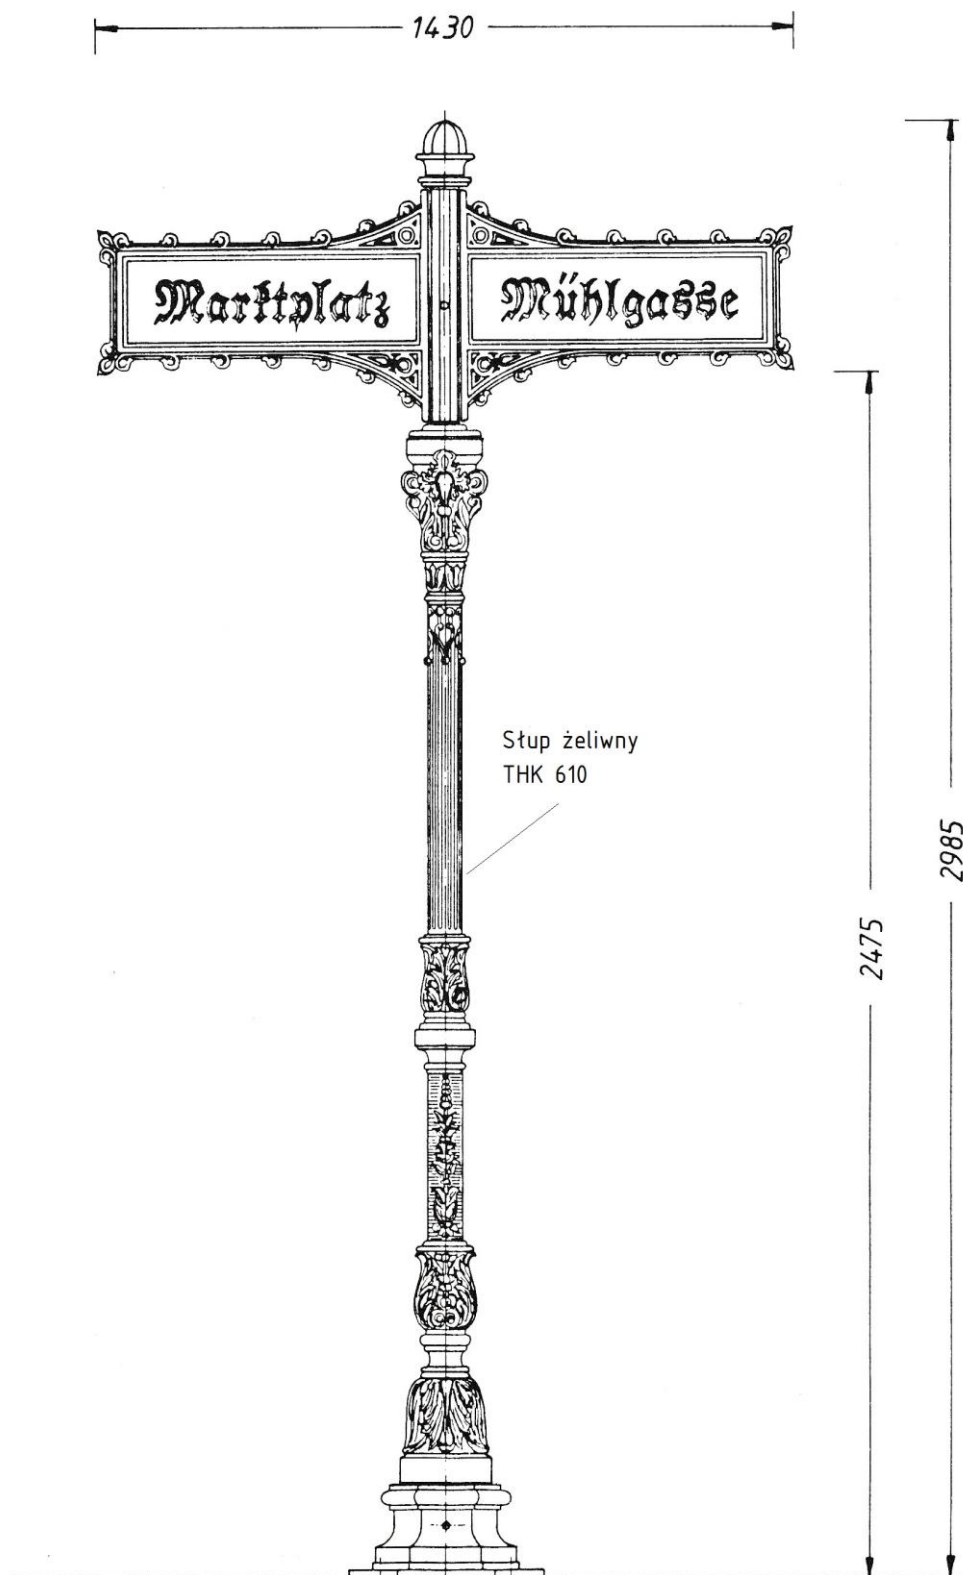

Słup żeliwny THK 610

PRZYKŁADOWE ZASTOSOWANIE

47-491 Pawłów k. Raciborza, ul. Pietrowicka 1, tel. (48) 32 419 84 71, e-mail: biuro@trapp-lampy.pl