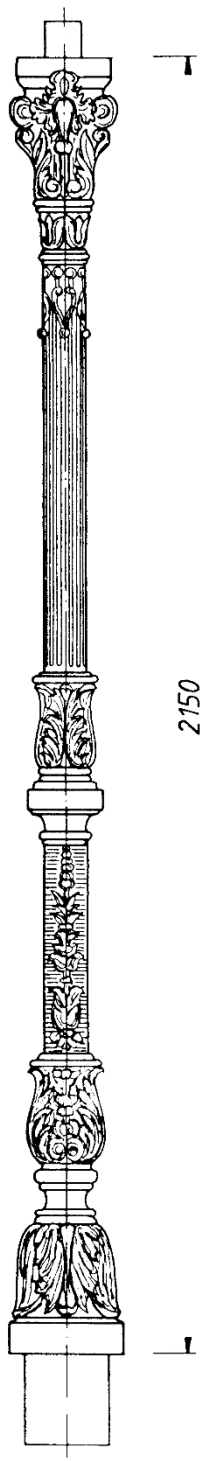

Słup żeliwny THK 610

TRAPP

47-480 Pawłów /k. Raciborza, ul. Pietrowicka 1, tel. (48) 32 419 84 71, e-mail: biuro@trapp.pl

CZĘŚCI GÓRNE

2150

Nr 610

Wymiar czopa u góry: 60 mm
Waga: 51 kg

1540

Nr 610 K

Wymiar czopa u góry: 60 mm
Waga: 51 kg

1540

Nr 1610

Wymiar czopa u góry: 60 mm
Waga: 4 kg

Słup żeliwny THK 610

47-491 Pawłów k. Raciborza, ul. Pietrowicka 1, tel. (48) 32 419 84 71, e-mail: biuro@trapp-lampy.pl

PODSTAWY SŁUPA

Nr 610 C

Podstawa słupa krótka
Mocowanie: na fundamencie
Waga: 51 kg

Nr 610 E z drzwiczkami i w wersji jako fundament

Mocowanie w podłożu: część dolna podstawy osadzona w gruncie
Waga: 124,5 kg