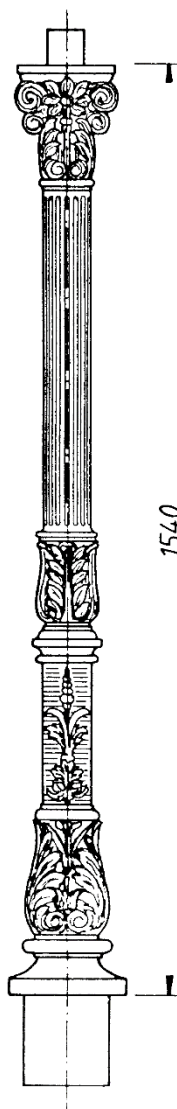

Słup żeliwny THK 610

TRAPP

47-480 Pawłów /k. Raciborza, ul. Pietrowicka 1, tel. (48) 32 419 84 71, e-mail: biuro@trapp.pl

CZĘŚCI GÓRNE

2150

Nr 610

Wymiar czopa u góry: 60 mm
Waga: 51 kg

1540

Nr 610 K

Wymiar czopa u góry: 60 mm
Waga: 51 kg

1540

Nr 1610

Wymiar czopa u góry: 60 mm
Waga: 4 kg

Słup żeliwny THK 610

47-491 Pawłów k. Raciborza, ul. Pietrowicka 1, tel. (48) 32 419 84 71, e-mail: biuro@trapp-lampy.pl

PODSTAWY SŁUPA

Nr 610 C

Podstawa słupa krótka
Mocowanie: na fundamencie
Waga: 51 kg

Nr 610 E z drzwiczkami i w wersji jako fundament

Mocowanie w podłożu: część dolna podstawy osadzona w gruncie
Waga: 124,5 kg