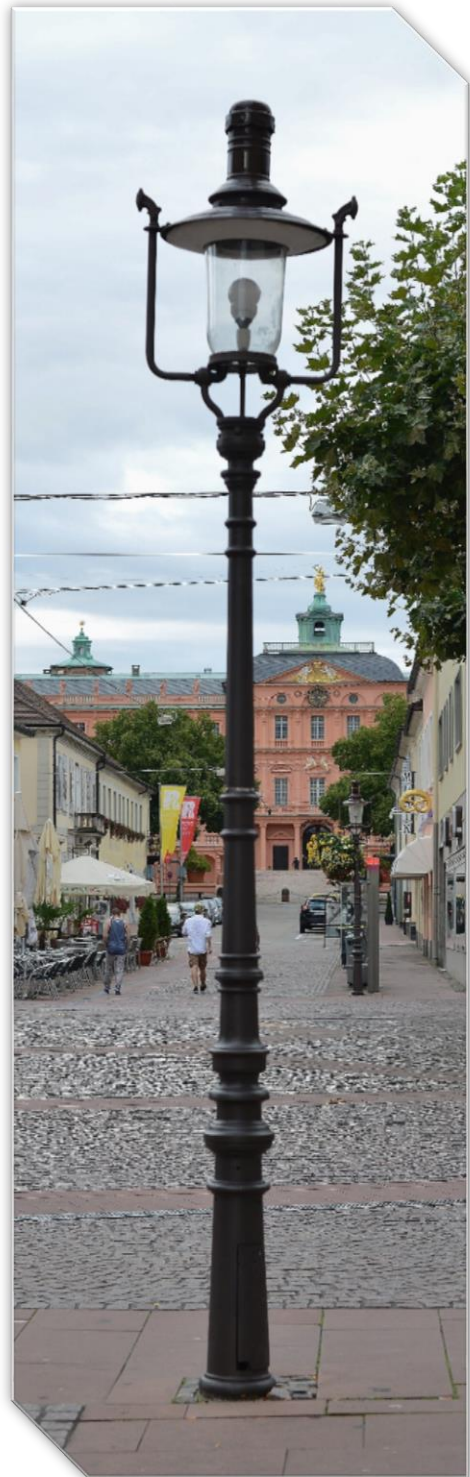

THL-300

47-480 Pawłów /k. Raciborza, ul. Pietrowicka 1, tel. (48) 32 419 84 71, e-mail: biuro@trapp.pl

Przepiękna historyczna lampa z okrągłym kloszem. Świetnie nadaje się do oświetlenia ulic, placów, parków czy skwerów. Idealna dla tych, którzy szukają naprawdę czegoś wyjątkowego.

Oprawa może występować w połączeniu z naszymi słupami żeliwnymi, stalowymi i wysięgnikami.

Tutaj na słupie żeliwnym THK 630/630A

THL-300

47-480 Pawłów /k. Raciborza, ul. Pietrowicka 1, tel. (48) 32 419 84 71, e-mail: biuro@trapp.pl

DANE TECHNICZNE

KORPUS	stal i aluminium
DACH	malowana blacha aluminiowa
REFLEKTOR	aluminiowy, biały, malowany proszkowo
INSTALACJA	LED, 1xE27, NAH (soda) lub instalacja gazowa wszystkie części elektryczne ze znakiem VDE
KLOSZ	klosz PC przezroczysty, opalizowany, mleczny, ornamentowy itp.
LAKIER	kolor do wyboru z palety RAL www.ralcolor.pl
KLASA SZCZELNOŚCI	IP 54
KLASA SZCZELNOŚCI OPRAWY LED	IP 68
KLASA OCHRONNOŚCI	SK I, SK II opcjonalnie
WSPORNIK	aluminiowy