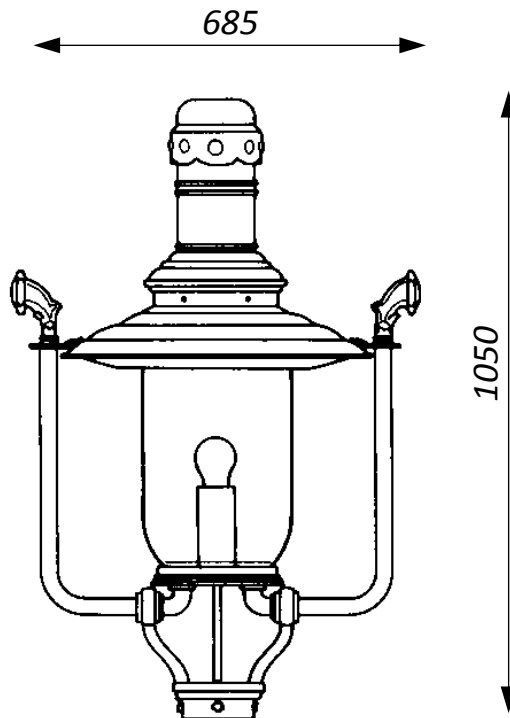

Oprawa może występować w połączeniu z naszymi słupami żeliwnymi, stalowymi i wysięgnikami.

Tutaj na słupie żeliwnym THK 630/630A

THL-300

47-480 Pawłów /k. Raciborza, ul. Pietrowicka 1, tel. (48) 32 419 84 71, e-mail: biuro@trapp.pl

DANE TECHNICZNE

KORPUS	stal i aluminium
DACH	malowana blacha aluminiowa
REFLEKTOR	aluminiowy, biały, malowany proszkowo
INSTALACJA	LED, 1xE27, NAH (soda) lub instalacja gazowa wszystkie części elektryczne ze znakiem VDE
KLOSZ	klosz PC przezroczysty, opalizowany, mleczny, ornamentowy itp.
LAKIER	kolor do wyboru z palety RAL www.ralcolor.pl
KLASA SZCZELNOŚCI	IP 54
KLASA SZCZELNOŚCI OPRAWY LED	IP 68
KLASA OCHRONNOŚCI	SK I, SK II opcjonalnie
WSPORNIK	aluminiowy