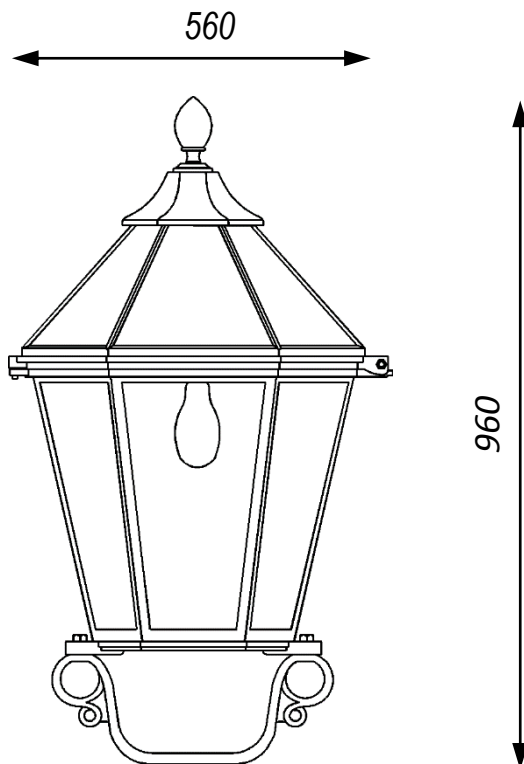

Oprawa może występować w połączeniu z naszymi słupami żeliwnymi, wysięgnikami bądź też w kombinacjach wieloramiennych.

Ciekawym rozwiązaniem urozmaicenia obszarów z nowoczesną zabudową jest zastosowanie masztu stalowego.

Tutaj na słupie żeliwnym THK-695/695A

THL-217

47-491 Pawłów k. Raciborza, ul. Pietrowicka 1, tel. (48) 32 419 84 71, e-mail: biuro@trapp-lampy.pl

DANE TECHNICZNE

KORPUS	odlew aluminiowy i blacha aluminiowa
DASZEK	blacha miedziana lub malowana blacha aluminiowa
REFLEKTOR	aluminiowy, biały, malowany proszkowa
INSTALACJA	LED, 1xE27, NAH (soda) źródło światła i instalacja elektryczna od góry wszystkie części elektryczne ze znakiem VDE
KLOSZ	szyby szklane, z PMMA lub PC, klosz przezroczysty, opalizowany, mleczny, ornamentowy itp.
LAKIER	kolor do wyboru z palety RAL www.ralcolor.com
KLASA SZCZELNOŚCI	IP 54
KLASA SZCZELNOŚCI LAMPY LED	IP 68
KLASA ZABEZPIECZENIA	SK I, SK II opcjonalnie
WSPORNIK	aluminiowy