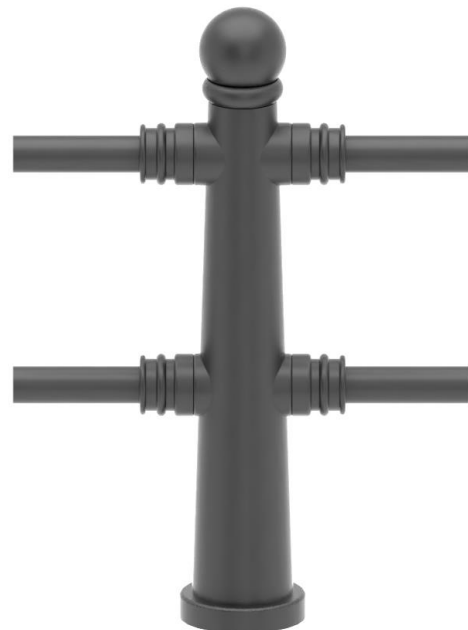

SŁUPEK WYGRODZENIOWY TGB-2555

TGB-2555

WERSJA MONTAŻU

TGB-2555 SŁUPEK DO ZABETONOWANIA NA STAŁE

MATERIAŁ

SŁUPEK – ODLEW ALUMINIOWY

FUNDAMENT - RURA STALOWA OCYNKOWANA

WYKOŃCZENIE