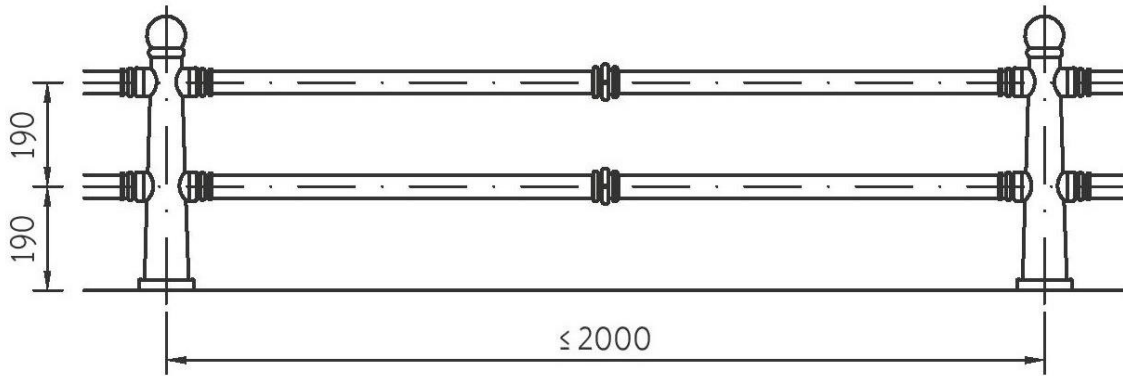

SŁUPEK WYGRODZENIOWY TGB-2555

TGB-2555

WERSJA MONTAŻU

TGB-2555 SŁUPEK DO ZABETONOWANIA NA STAŁE

MATERIAŁ

SŁUPEK – ODLEW ALUMINIOWY

FUNDAMENT - RURA STALOWA OCYNKOWANA

WYKOŃCZENIE