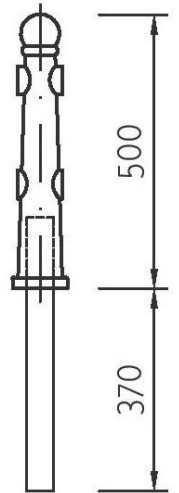

SŁUPEK WYGRODZENIOWY TGB-2555

TGB-2555

WERSJA MONTAŻU

TGB-2555 SŁUPEK DO ZABETONOWANIA NA STAŁE

MATERIAŁ

SŁUPEK – ODLEW ALUMINIOWY

FUNDAMENT - RURA STALOWA OCYNKOWANA

WYKOŃCZENIE