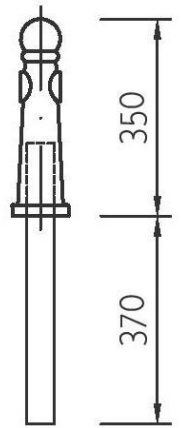

SŁUPEK WYGRODZENIOWY TGB-2505

TGB-2505

WERSJA MONTAŻU

TGB-2505 SŁUPEK DO ZABETONOWANIA NA STAŁE

MATERIAŁ

SŁUPEK - ODLEW ALUMINIOWY

FUNDAMENT - RURA STALOWA OCYNKOWANA

WYKOŃCZENIE