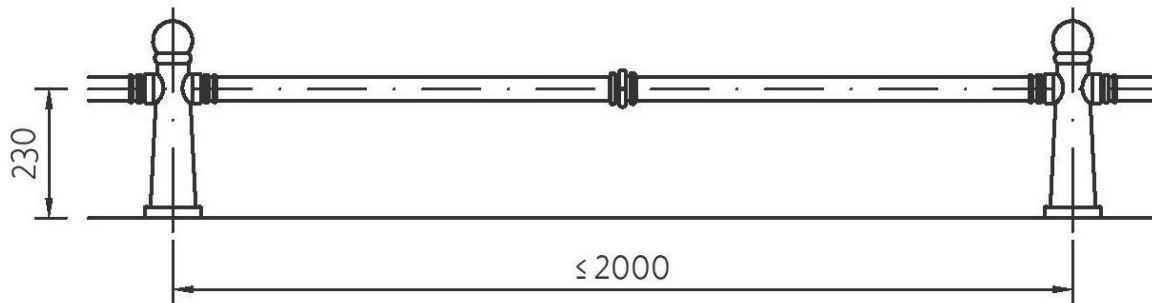

SŁUPEK WYGRODZENIOWY TGB-2505

TGB-2505

WERSJA MONTAŻU

TGB-2505 SŁUPEK DO ZABETONOWANIA NA STAŁE

MATERIAŁ

SŁUPEK - ODLEW ALUMINIOWY

FUNDAMENT - RURA STALOWA OCYNKOWANA

WYKOŃCZENIE