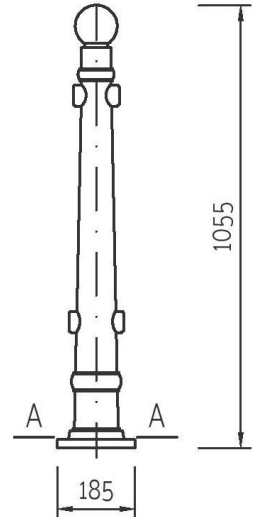

SŁUPEK WYGRODZENIOWY TGB-2005

TGB-2005

A-A

WERSJA MONTAŻU

TGB-2005-1 MOCOWANIE ZA POMOCĄ KOŁKÓW ROZPOROWYCH

TGB-2005-2 SŁUPEK DO ZABETONOWANIA NA STAŁE

MATERIAŁ

SŁUPEK - ODLEW ALUMINIOWY