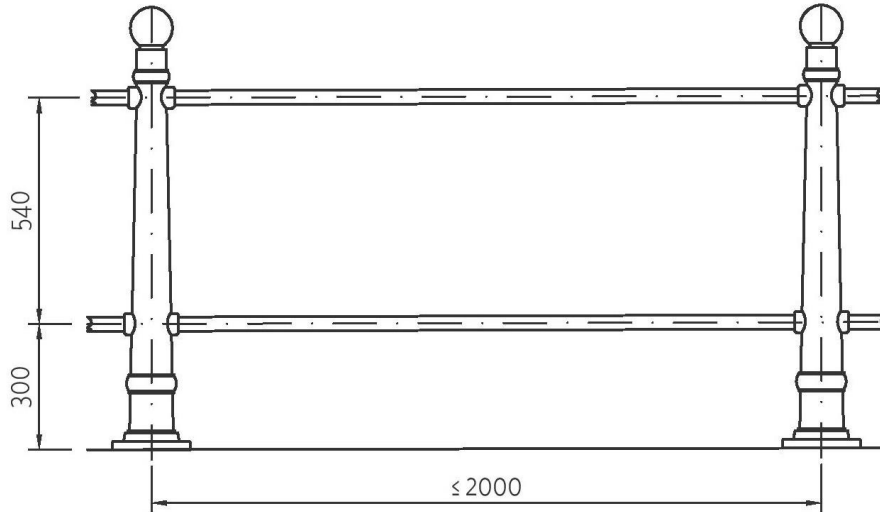

SŁUPEK WYGRODZENIOWY TGB-2005

TGB-2005

A-A

WERSJA MONTAŻU

TGB-2005-1 MOCOWANIE ZA POMOCĄ KOŁKÓW ROZPOROWYCH

TGB-2005-2 SŁUPEK DO ZABETONOWANIA NA STAŁE

MATERIAŁ

SŁUPEK - ODLEW ALUMINIOWY

BARIERKA - RURA STALOWA OCYNKOWANA

WYKOŃCZENIE

MAŁOWANIE NA DOWOLNY KOLOR Z PALETY RAL

TRAPP-GMBH SP. Z O.O.

Pawłów, ul. Pietrowicka 1
47-480 Pietrowice Wielkie
tel. +48 32 419 84 71

biuro@trapp.pl www.trapp.pl