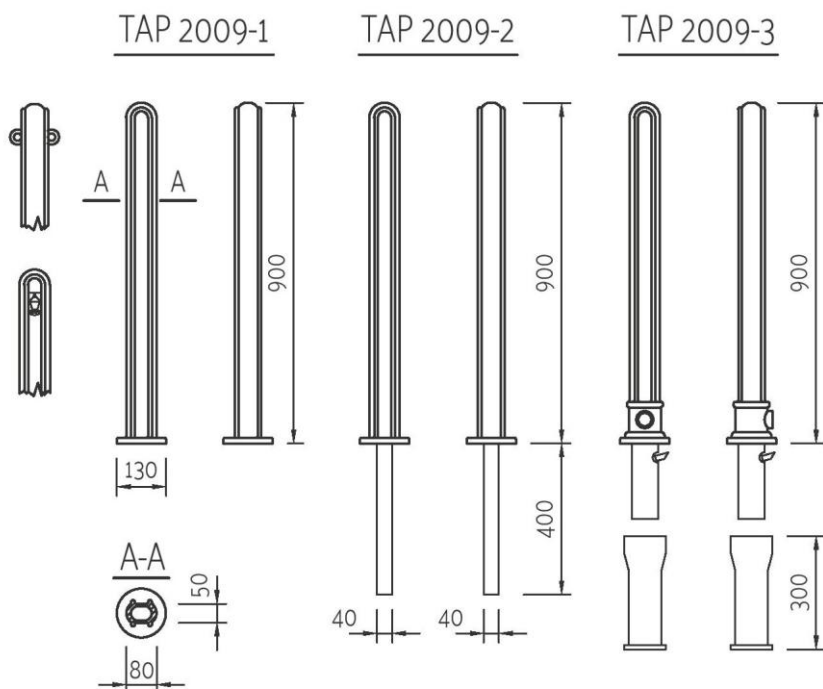

SŁUPEK SEPARACYJNY TAP-2009

WERSJA MONTAŻU

TAP-2009-1 MOCOWANIE ZA POMOCĄ KOŁKÓW ROZPOROWYCH

TAP-2009-2 SŁUPEK DO ZABETONOWANIA NA STAŁE

TAP-2009-3 SŁUPEK WYJMOWALNY Z ZAMKIEM

MATERIAŁ

ŻELIWO SZARE / ALUMINIUM

WYKOŃCZENIE

MAŁOWANIE NA DOWOLNY KOLOR Z PALETY RAL

OPCJONALNIE Z HERBEM MIASTA

WERSJA WYKONANIA

SŁUPEK W WERSJI Z USZAMI/BEZ USZU

SŁUPEK ZE STOJAKIEM NA ROWERY

SŁUPEK Z KOSZEM NA ŚMIECI

SŁUPEK WYGRODZENIOWY Z ŁAŃCUCHEM