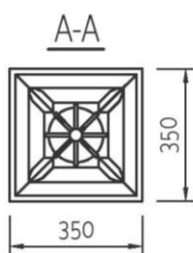

SŁUPEK SEPARACYJNY TAP-2007

TAP 2007-2

TAP 2007-3

WERSJA MONTAŻU

TAP-2007-2 SŁUPEK DO ZABETONOWANIA NA STAŁE

TAP-2007-3 SŁUPEK WYIMOWALNY Z ZAMKIEM

MATERIAŁ

ŻELIWO SZARE / ALUMINIUM