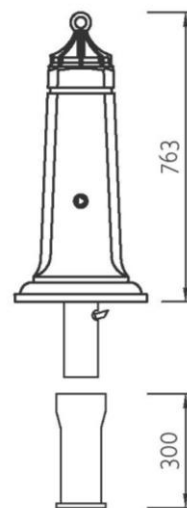

SŁUPEK SEPARACYJNY TAP-2007

TAP 2007-2

TAP 2007-3

WERSJA MONTAŻU

TAP-2007-2 SŁUPEK DO ZABETONOWANIA NA STAŁE

TAP-2007-3 SŁUPEK WYIMOWALNY Z ZAMKIEM

MATERIAŁ

ŻELIWO SZARE / ALUMINIUM

WYKOŃCZENIE

MALOWANIE NA DOWOLNY KOLOR Z PALETY RAL

OPCJONALNIE Z HERBEM MIASTA

WERSJA WYKONANIA

SŁUPEK W WERSJI Z USZAMI LUB BEZ

SŁUPEK WYGRODZENIOWY Z ŁAŃCUCHEM

TRAPP-GMBH SP. Z O.O.

Pawłów, ul. Pietrowicka 1
47-480 Pietrowice Wielkie
tel. +48 32 419 84 71