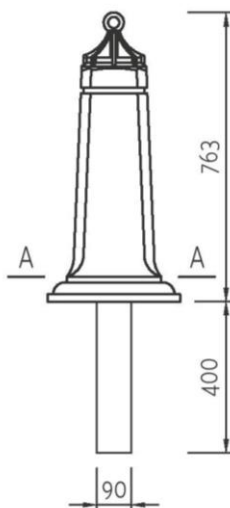

SŁUPEK SEPARACYJNY TAP-2007

TAP 2007-2

TAP 2007-3

WERSJA MONTAŻU

TAP-2007-2 SŁUPEK DO ZABETONOWANIA NA STAŁE

TAP-2007-3 SŁUPEK WYIMOWALNY Z ZAMKIEM

MATERIAŁ

ŻELIWO SZARE / ALUMINIUM

WYKOŃCZENIE

MALOWANIE NA DOWOLNY KOLOR Z PALETY RAL

OPCJONALNIE Z HERBEM MIASTA

WERSJA WYKONANIA

SŁUPEK W WERSJI Z USZAMI LUB BEZ

SŁUPEK WYGRODZENIOWY Z ŁAŃCUCHEM

TRAPP-GMBH SP. Z O.O.

Pawłów, ul. Pietrowicka 1
47-480 Pietrowice Wielkie
tel. +48 32 419 84 71