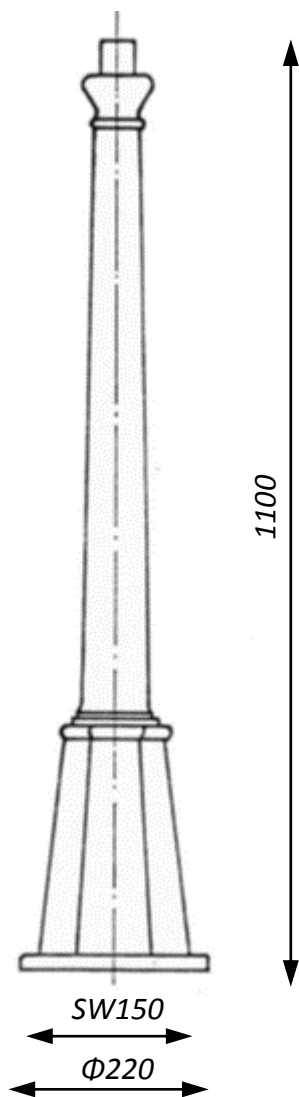

Słupy niskie do mocowania na murach

47-480 Pawłów /k. Raciborza, ul. Pietrowicka 1, tel. (48) 32 419 84 71, e-mail: biuro@trapp.pl

Nr 1605

Wymiar czopa: średnica
zewnątrzna 40 mm
Waga: 23 kg

Nr 1620

Wymiar czopa: średnica
zewnątrzna 40 mm
Waga: 5 kg

Nr 1620 L

Wymiar czopa: średnica
zewnątrzna 60 mm
Waga: 8 kg