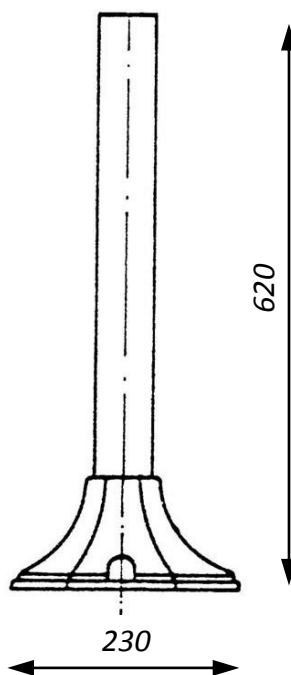

Słupy niskie do mocowania na murach

47-480 Pawłów /k. Raciborza, ul. Pietrowicka 1, tel. (48) 32 419 84 71, e-mail: biuro@trapp.pl

Nr 1605

Wymiar czopa: średnica
zewnątrzna 40 mm
Waga: 23 kg

Nr 1620

Wymiar czopa: średnica
zewnątrzna 40 mm
Waga: 5 kg

Nr 1620 L

Wymiar czopa: średnica
zewnątrzna 60 mm
Waga: 8 kg