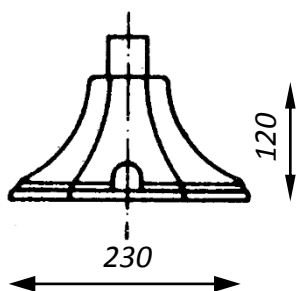

Słupy niskie do mocowania na murach

47-480 Pawłów /k. Raciborza, ul. Pietrowicka 1, tel. (48) 32 419 84 71, e-mail: biuro@trapp.pl

Nr 1605

Wymiar czopa: średnica
zewnątrzna 40 mm
Waga: 23 kg

Nr 1620

Wymiar czopa: średnica
zewnątrzna 40 mm
Waga: 5 kg

Nr 1620 L

Wymiar czopa: średnica
zewnątrzna 60 mm
Waga: 8 kg